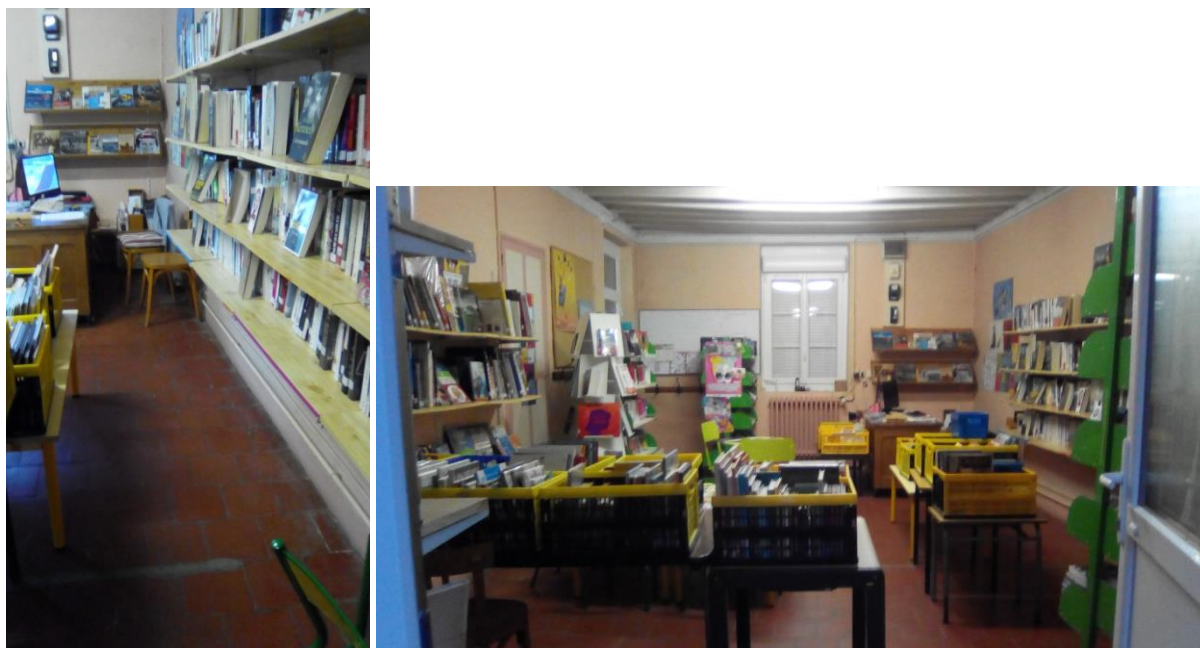

LES AVANT / APRÈS

BOËSSÉ-LE-SEC – 56 M²

Juin 2020 - 36 m²

Mars 2021 - 56 m²

À noter :

Le réaménagement de la bibliothèque a lieu dans l'ancienne salle des associations inutilisée

❑ Mairie

- Versement de 2 000 € de la Mairie pour le matériel (étagères, peinture, bac à roulettes, fauteuil bleu, galettes d'assises colorées...)
- Transmission de l'ancien mobilier scolaire
- L'employé communal a cueilli des branches de noisetiers pour la confection du tipi

❑ Les bénévoles

- Formation « Faire vivre une petite bibliothèque » et « Améliorer l'espace de la bibliothèque » suivies par la responsable bénévole
- Gros désherbage effectué en amont du déménagement, mobilisation de toute l'équipe
- Confection d'un tipi, de coussins customisés grâce aux talents de couturière d'une bénévole de l'équipe
- Nettoyage et décoration des chaises et tables avec de la peinture par les bénévoles, décapage et rénovation d'un mobile poissons des îles pour égayer le coin jeunesse

❑ Valorisation des collections

- Création d'une étagère « New Romance » pour des lectrices assidues
- Présentoir de nouveautés (tourniquet)
- Signalétique revue
- Approvisionnement des collections pour les secteurs documentaires déficitaires